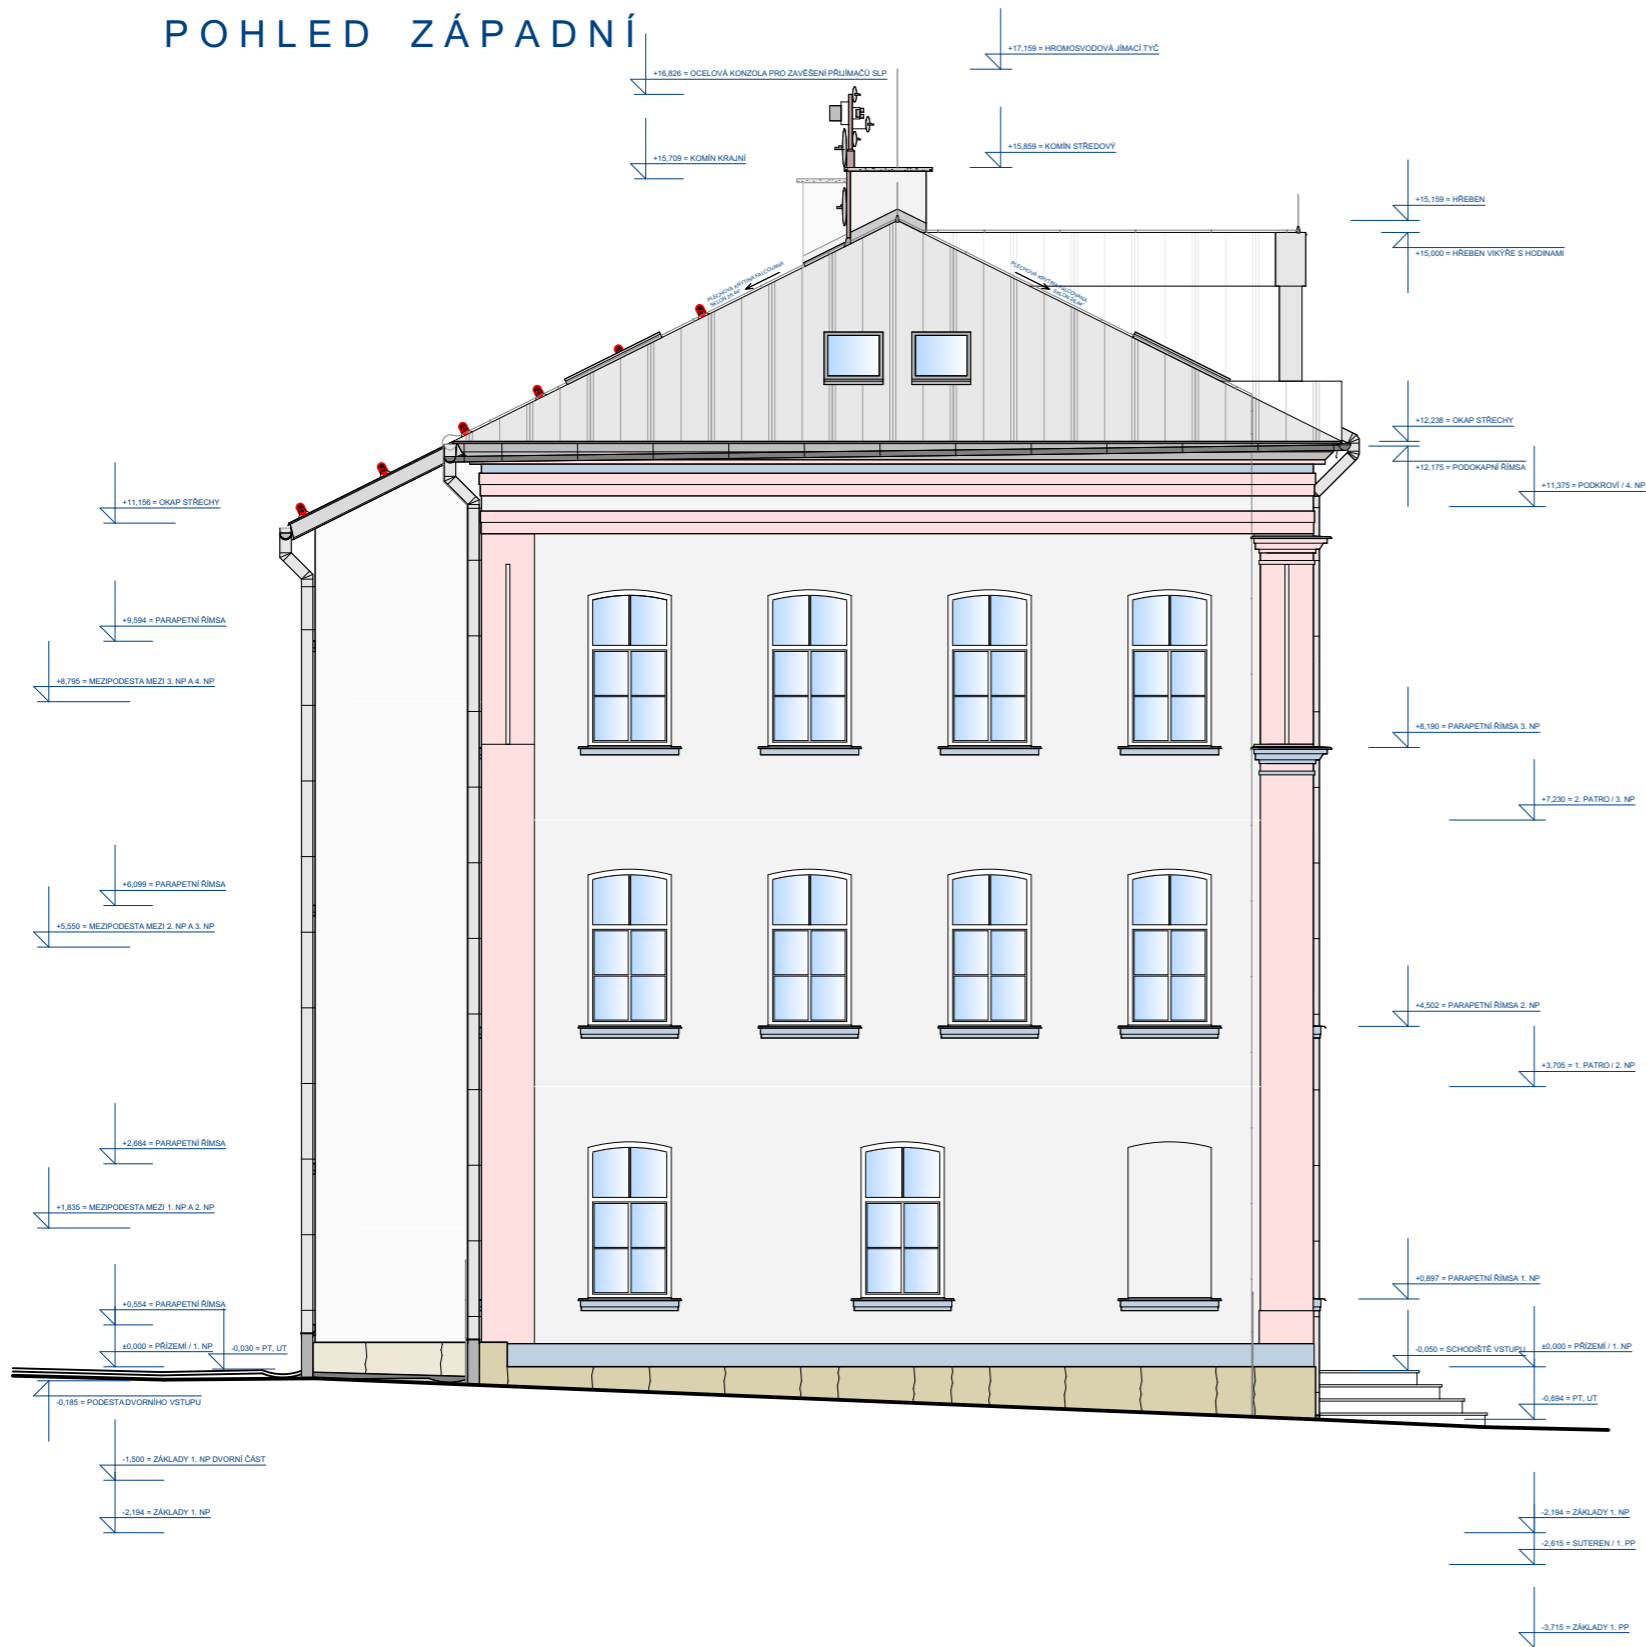

POHLED ZÁPADNÍ

ZODP. PROJEKTANT	VYPRACOVAL	KRESLIL	KONTROLOVAL	LHOTA - Stavitelství, 468 25 Zásada 311 IČ: 120 45 357 e-mail: lhota-stavitelstvi@volny.cz Tel: +420 602 345 437; +420 606 659 043	
ING. VÍT LHOTA	ING. VÍT LHOTA	ING. VÍT LHOTA	BOHUMIL LHOTA		
MÍSTO STAVBY : Č.P. 600, ST.P.Č. 1 / 1, K.Ú. SMRŽOVKA, S.Ú. SMRŽOVKA					
INVESTOR : MĚSTO SMRŽOVKA, NÁM. T.G.MASARYKA Č.P. 600, SMRŽOVKA, PSČ 46851				FORMÁT :	2x A4
REALIZACE VÝTAHU A REKONSTRUKCE NAVAZUJÍCÍCH PROSTOR INTERIÉRU BUDOVY MĚSTSKÉHO ÚŘÁDU SMRŽOVKA				DATUM :	ČERVENEC 2023
				MĚŘÍTKO :	1 : 100
				ÚČEL :	DSS
STÁVAJÍCÍ STAV - POHLED ZÁPADNÍ				Č. VÝHOT.	Č. VÝKR. S-11